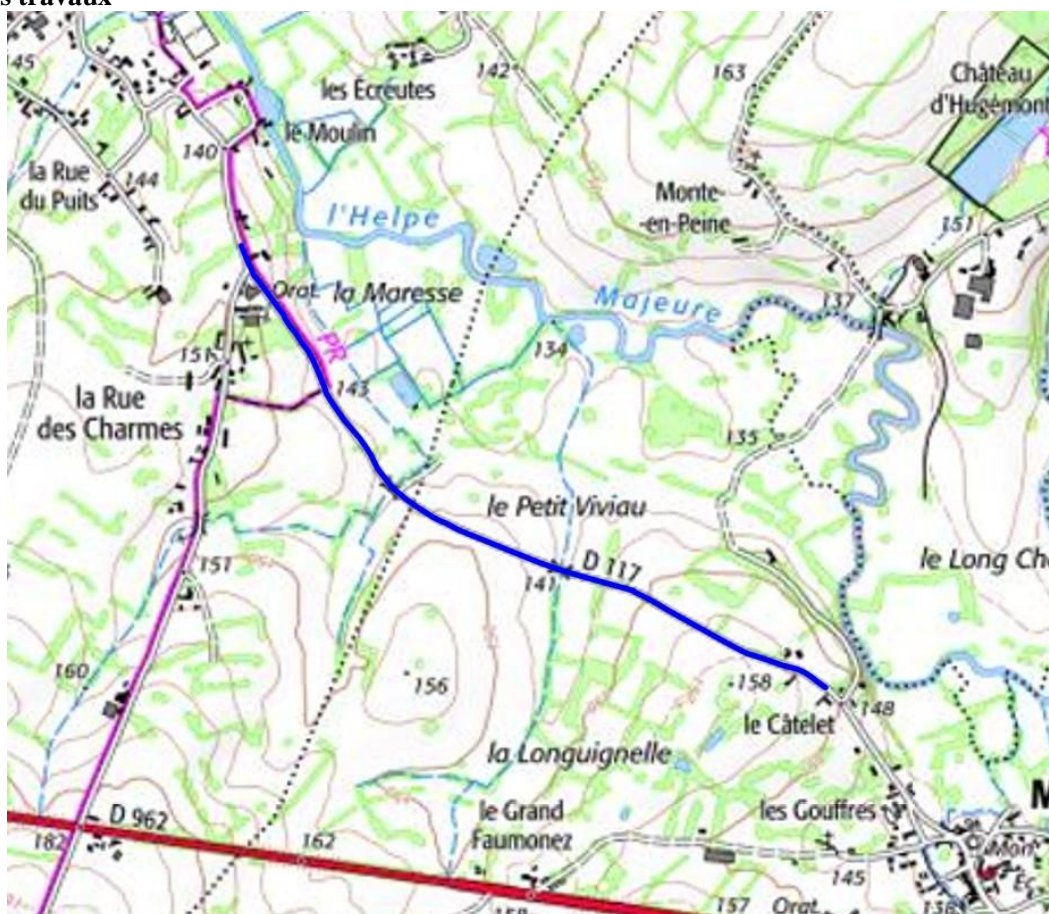

Situation des travaux